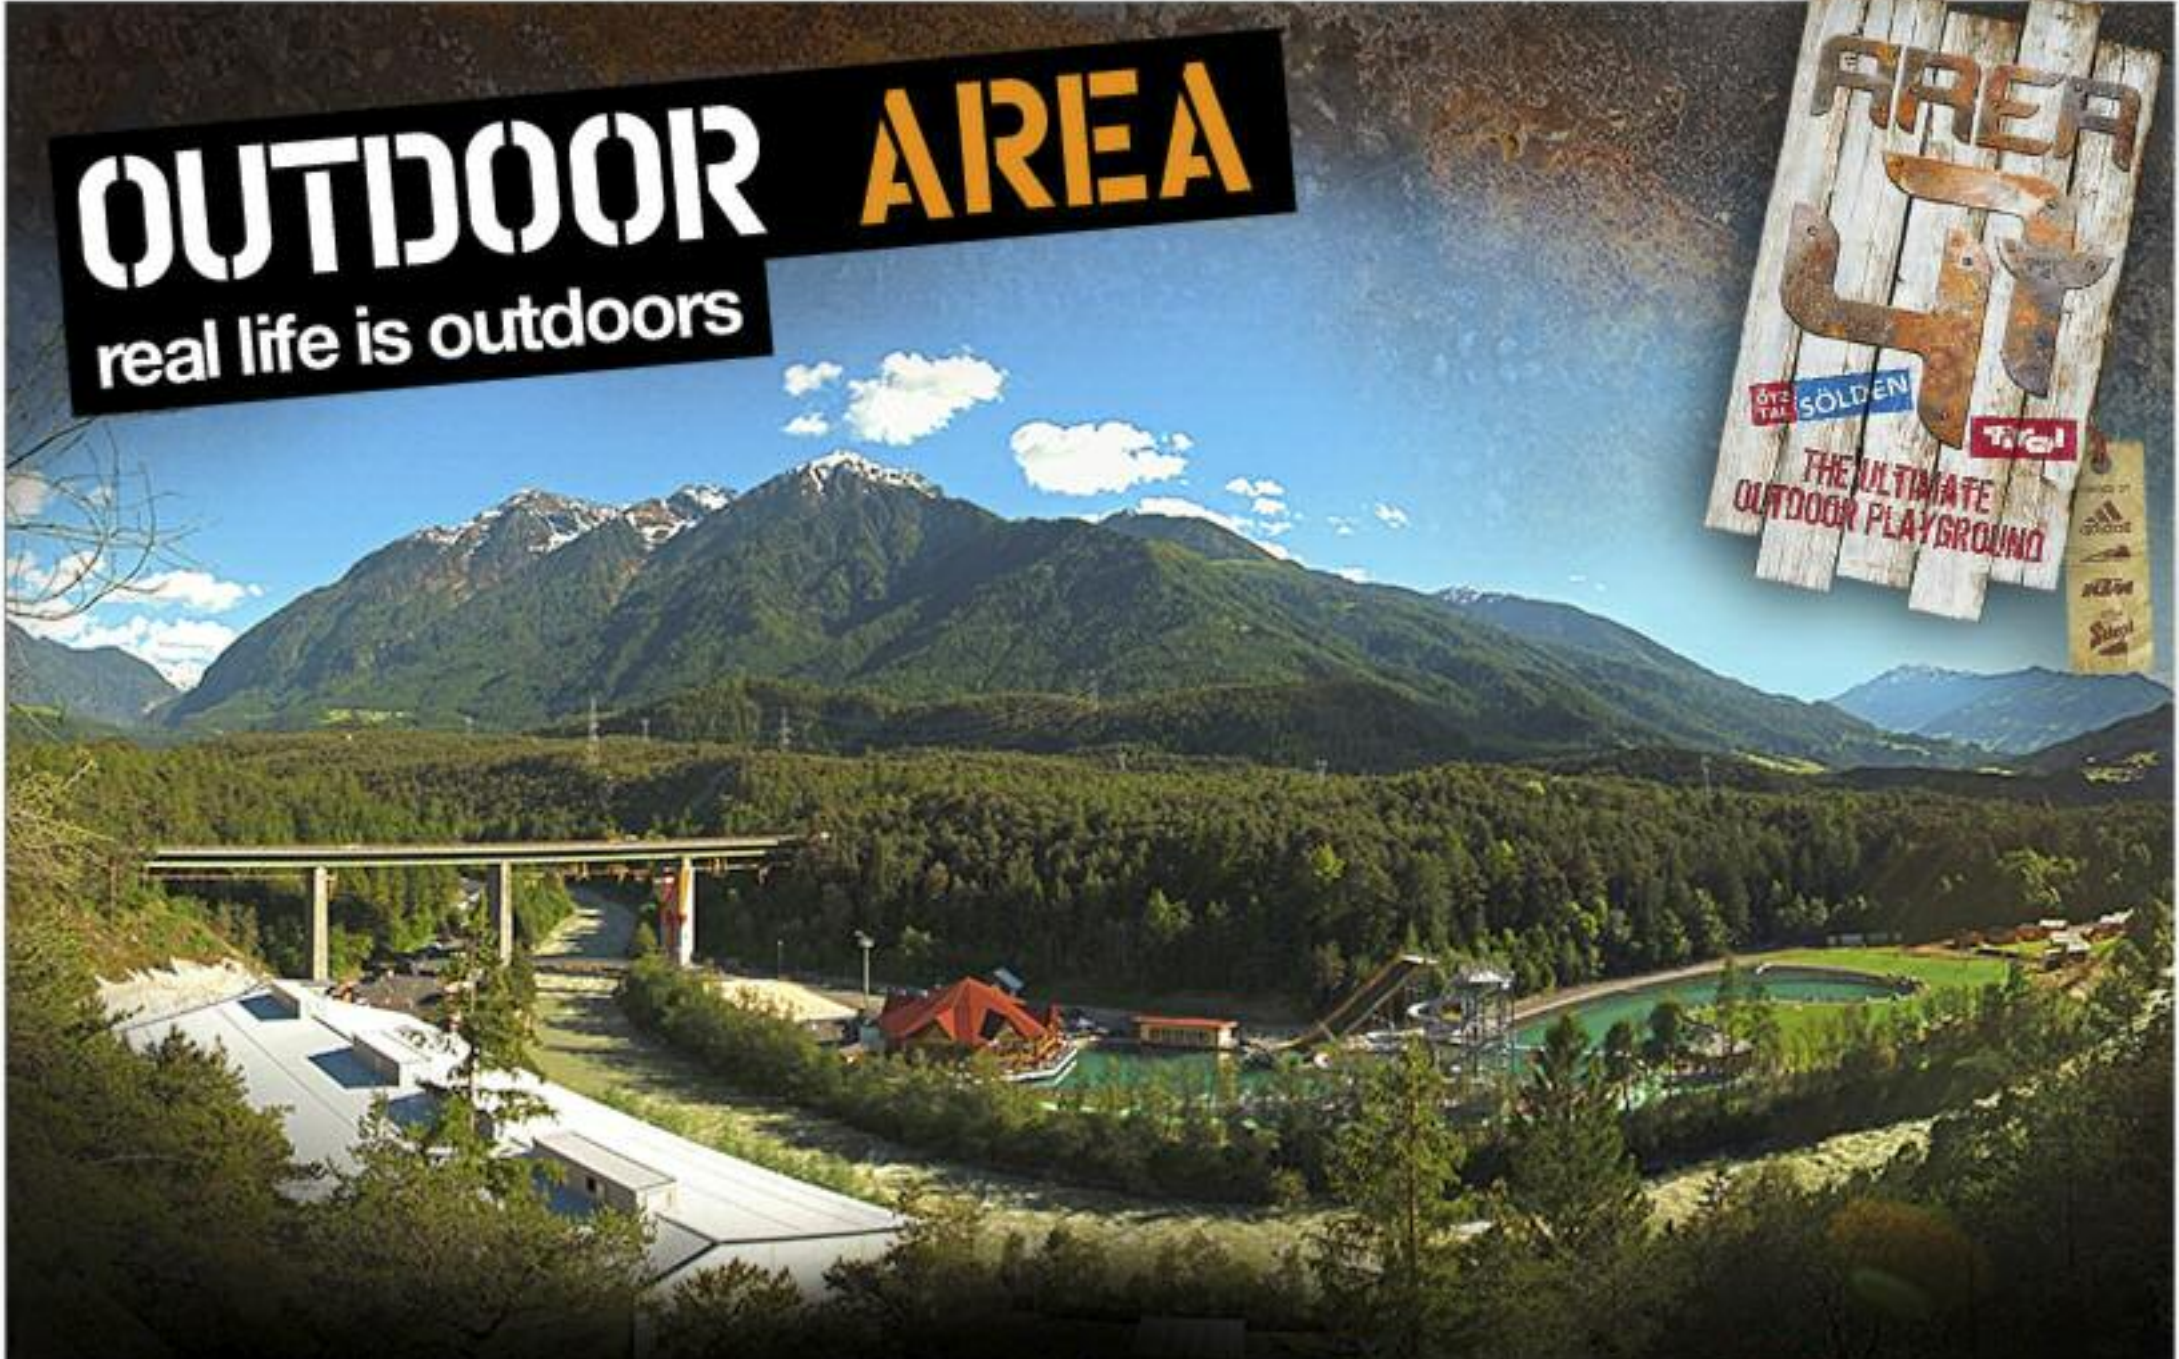

OUTDOOR AREA

real life is outdoors