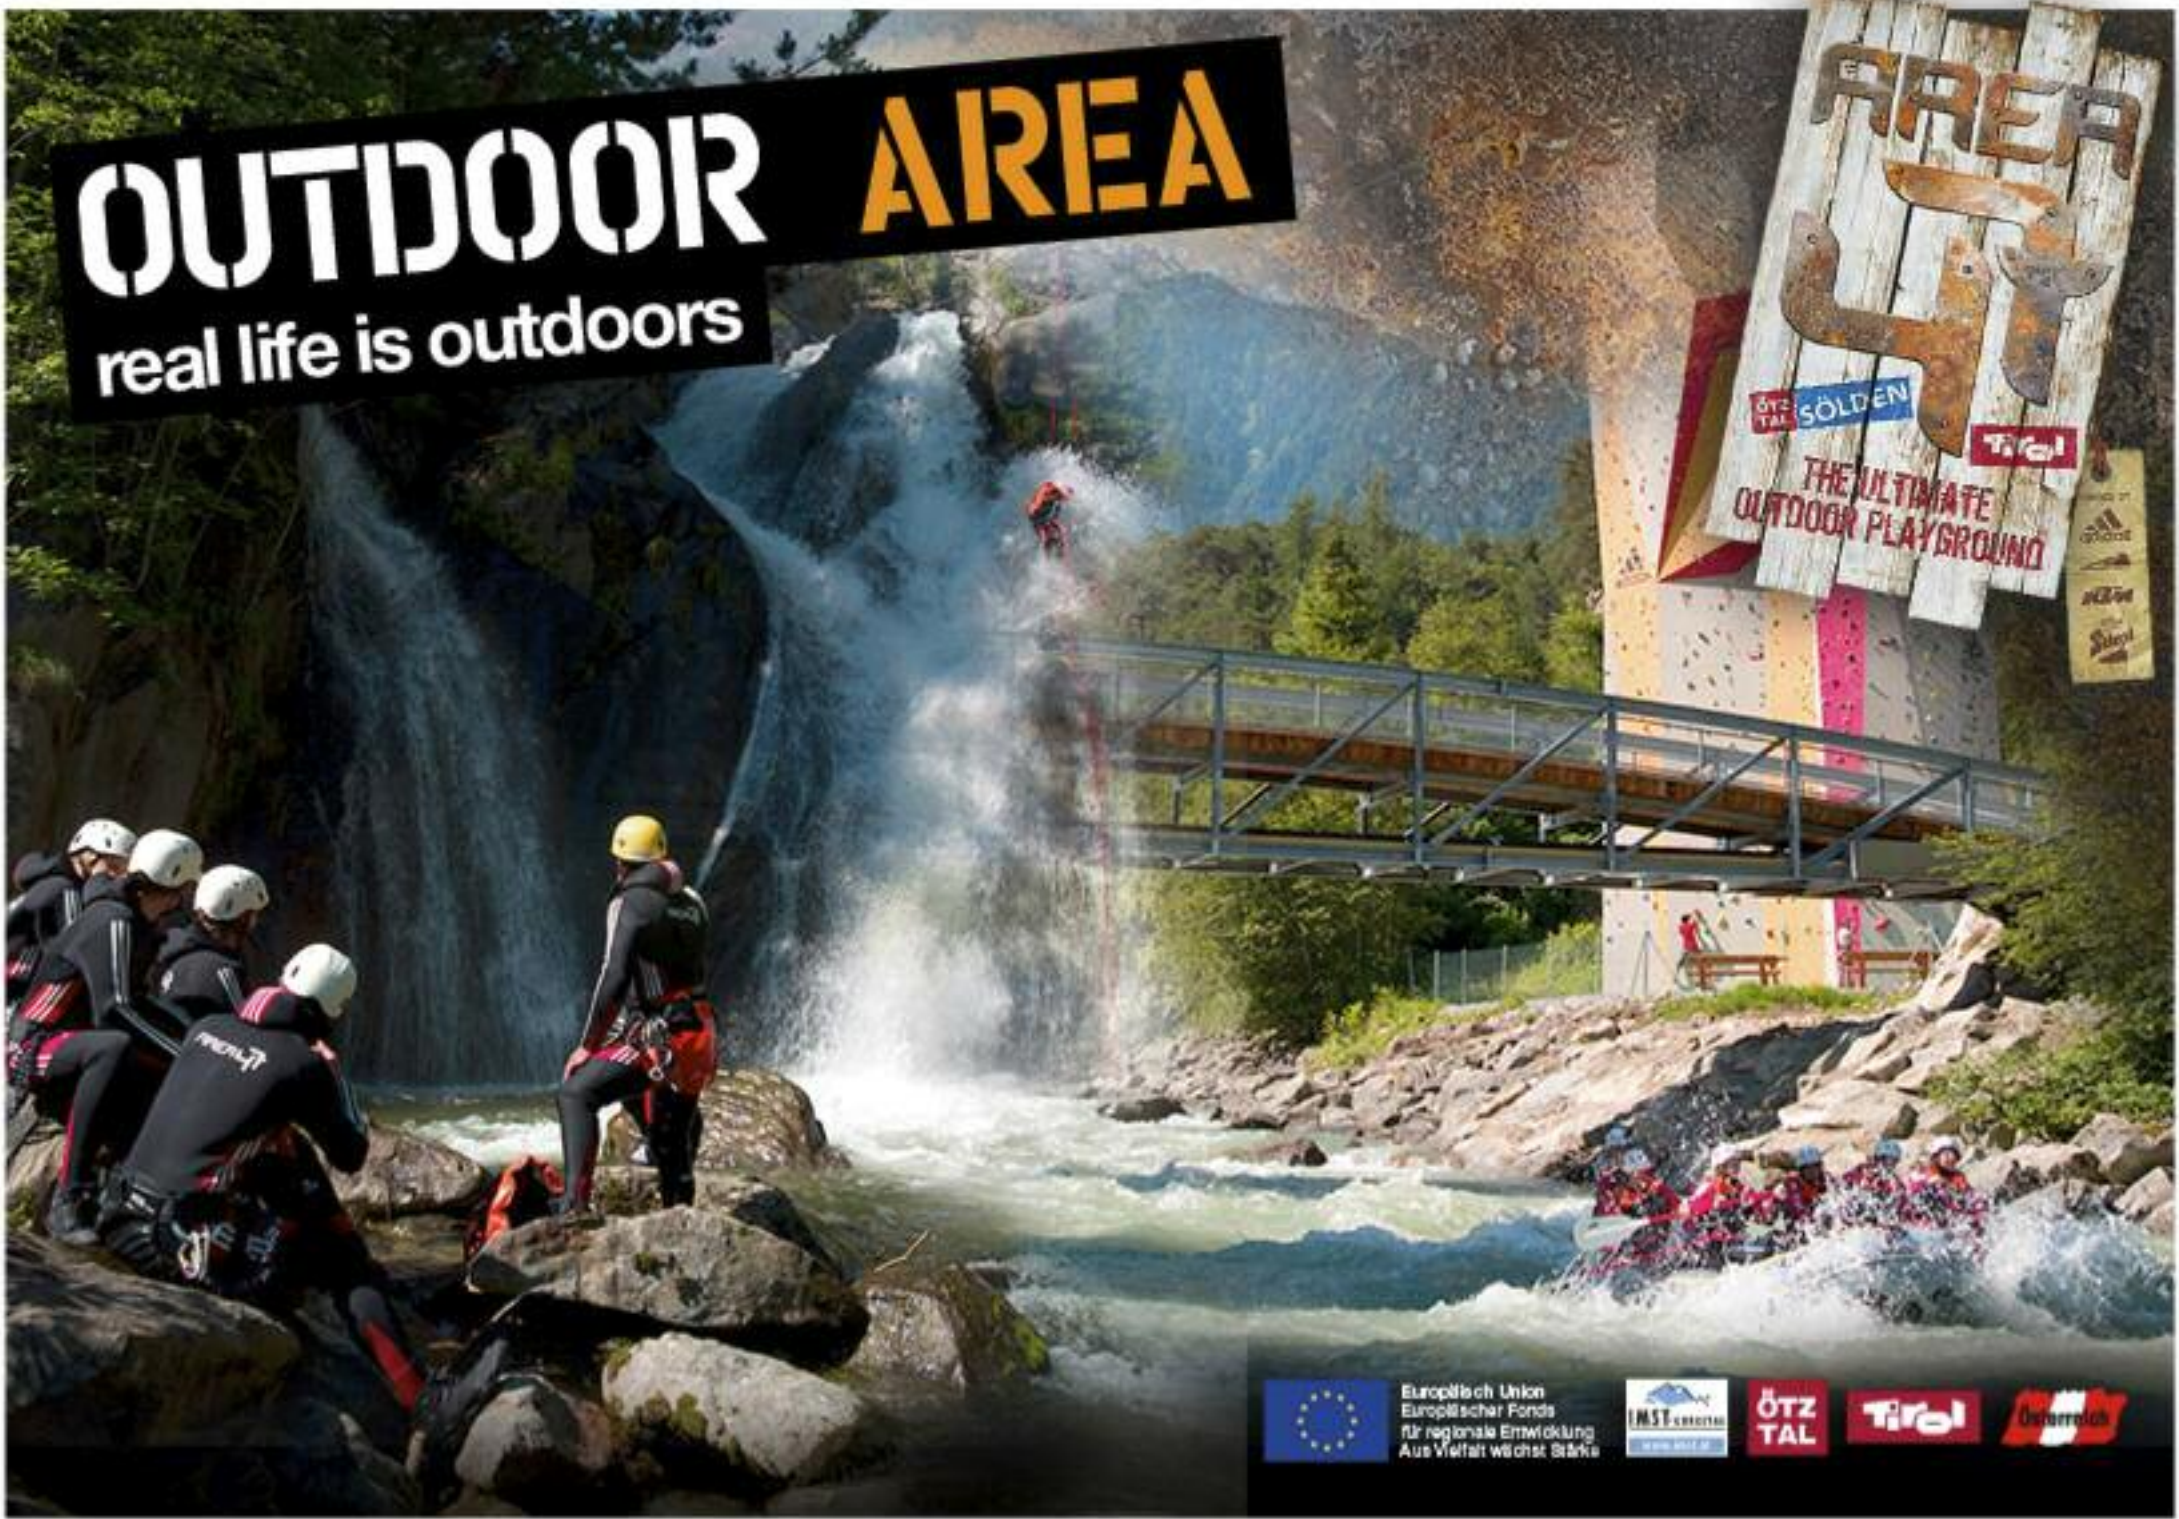

OUTDOOR AREA

real life is outdoors

Europäische Union
Europäischer Fonds
für regionale Entwicklung
Aus Vielfalt wächst Stärke

OUTDOOR AREA

real life is outdoors

- Rafting und Kajak am Inn und der Öztaler Ache
- Klettersteige
- Floßtouren am Inn
- 26 m hohe Kletterwand in allen Schwierigkeitsgraden
- Canyoning in den tollsten Schluchten
- 27 m hoher Hochseilgarten „Skywalk“
- Mountain Bike Trails
- Höhlentour am Haimingerberg
- 320 m langer Flying Fox, Giant Swing
- Perfekte Laufstrecken